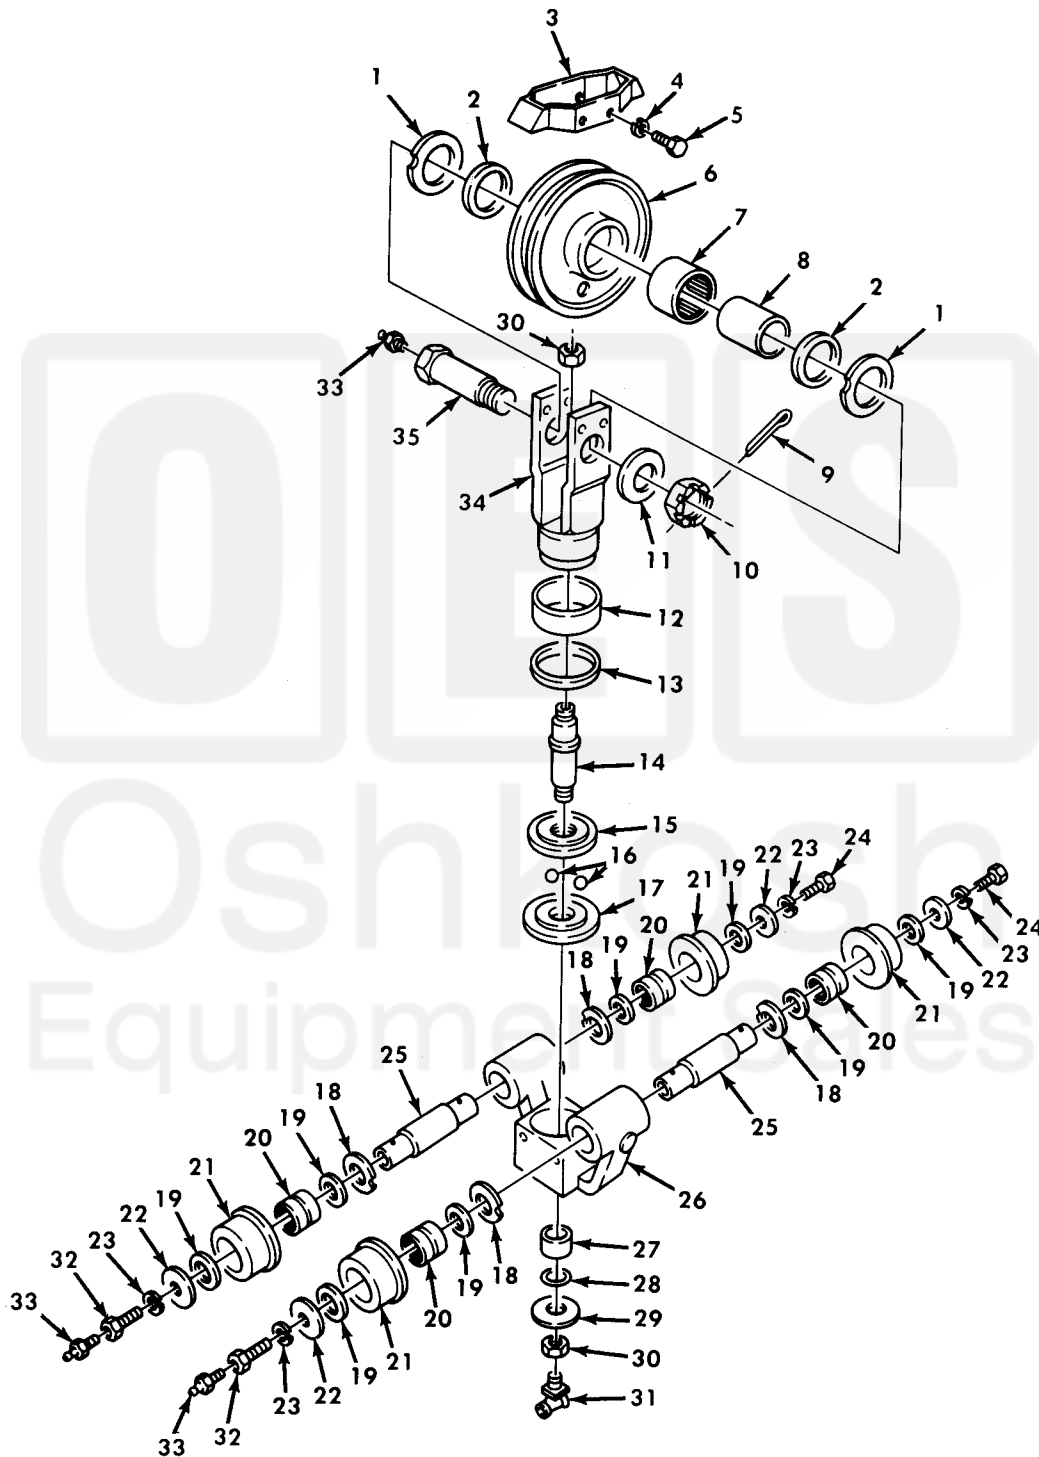

UNIT, DIRECT SUPPORT, AND GENERAL SUPPORT MAINTENANCE
REPAIR PARTS AND SPECIAL TOOLS LIST
TRUCK, 5-TON, 6X6, M809 SERIES TRUCKS (DIESEL)

Figure 364. Front Winch Sheave Assembly, Wrecker.

(1) ITEM NO	(2) SMR CODE	(3) NSN	(4) CAGEC	(5) PART NUMBER	(6) DESCRIPTION AND USABLE ON CODE (UOC)	(7) QTY
GROUP 2001 HOIST, CRANE, OR WINCH ASSEMBLY						
FIG. 364 FRONT WINCH SHEAVE ASSEMBLY, WRECKER						
1	PAFZZ	3120-01-085-3338	19207	8344242	BEARING, WASHER, THRU..... UOC: 620, 622	2
2	PAFZZ	5330-00-741-1154	19207	7411154	FELT, MECHANICAL, PRE..... UOC: 620, 622	2
3	PAFZZ	3020-01-082-3598	19207	8344505	GUARD, MECHANICAL DR..... UOC: 620, 622	1
4	PAFZZ	5310-00-637-9541	96906	MS35338-46	WASHER, LOCK ROPE GUARD ASSEMBLY.... UOC: 620, 622	4
5	PAFZZ	5305-00-543-4372	80204	B1821BH038C075N	SCREW, CAP, HEXAGON H ROPE GUARD ASSEMBLY..... UOC: 620, 622	4
6	PAFZZ	3020-00-741-1121	19207	7411121	PULLEY, GROOVE..... UOC: 620, 622	1
7	PAFZZ	3110-00-561-0938	60380	B3424	BEARING, ROLLER, NEED..... UOC: 620, 622	1
8	PAFZZ	3120-00-741-1125	19207	7411125	BUSHING, SLEEVE..... UOC: 620, 622	1
9	PAFZZ	5315-00-298-1498	96906	MS24665-362	PIN, COTTER..... UOC: 620, 622	1
10	PAFZZ	5310-00-419-9476	19207	8344241	NUT, PLAIN, SLOTTED, H..... UOC: 620, 622	1
11	PAFZZ	5310-00-421-3994	19207	8690892	WASHER, FLAT..... UOC: 620, 622	1
12	PAFZZ	3120-00-741-1156	19207	7411156	BEARING, SLEEVE..... UOC: 620, 622	1
13	PAFZZ	5330-00-741-1160	19207	7411160	FELT, MECHANICAL, PRE..... UOC: 620, 622	1
14	PAFZZ	3040-01-194-9884	19207	7994976-1	SHAFT, SHOULDERED..... UOC: 620, 622	1
15	PAFZZ	3110-00-741-1123	19207	7411123	RETAINER, BALL, BEARI..... UOC: 620, 622	1
16	PAFZZ	3110-00-100-6158	96906	MS19059-2422	BALL, BEARING..... UOC: 620, 622	26
17	PAFZZ	3110-00-741-1124	19207	7411124	SEAT, BEARING..... UOC: 620, 622	1
18	PAFZZ	3120-00-159-6992	19207	7411152	BEARING, WASHER, THRU..... UOC: 620, 622	4
19	PAFZZ	5330-00-740-9929	19207	7409929	PACKING WITH RETAIN..... UOC: 620, 622	8
20	PAFZZ	3110-00-227-3245	21450	707728	BEARING, ROLLER, NEED..... UOC: 620, 622	4
21	PAFZZ	3120-01-082-9008	19207	8344243	WHEEL, TROLLEY..... UOC: 620, 622	4
22	PAFZZ	5310-00-741-1153	19207	7411153	WASHER, FLAT..... UOC: 620, 622	4
23	PAFZZ	5310-00-820-6653	96906	MS35338-50	WASHER, LOCK..... UOC: 620, 622	4
24	PAFZZ	5305-00-725-4092	96906	MS90726-158	SCREW, CAP, HEXAGON H..... UOC: 620, 622	2
25	PAFZZ	2530-01-085-3592	19207	7994954	AXLE, TROLLEY..... UOC: 620, 622	2
26	PAFZZ	3040-01-082-3599	19207	8344245	BRACKET, EYE, NONROTA..... UOC: 620, 622	1
27	PAFZZ	3110-00-157-0531	96906	MS17131-29	BEARING, ROLLER, NEED..... UOC: 620, 622	1
28	PAFZZ	5330-00-741-1159	19207	7411159	FELT, MECHANICAL, PRE..... UOC: 620, 622	1